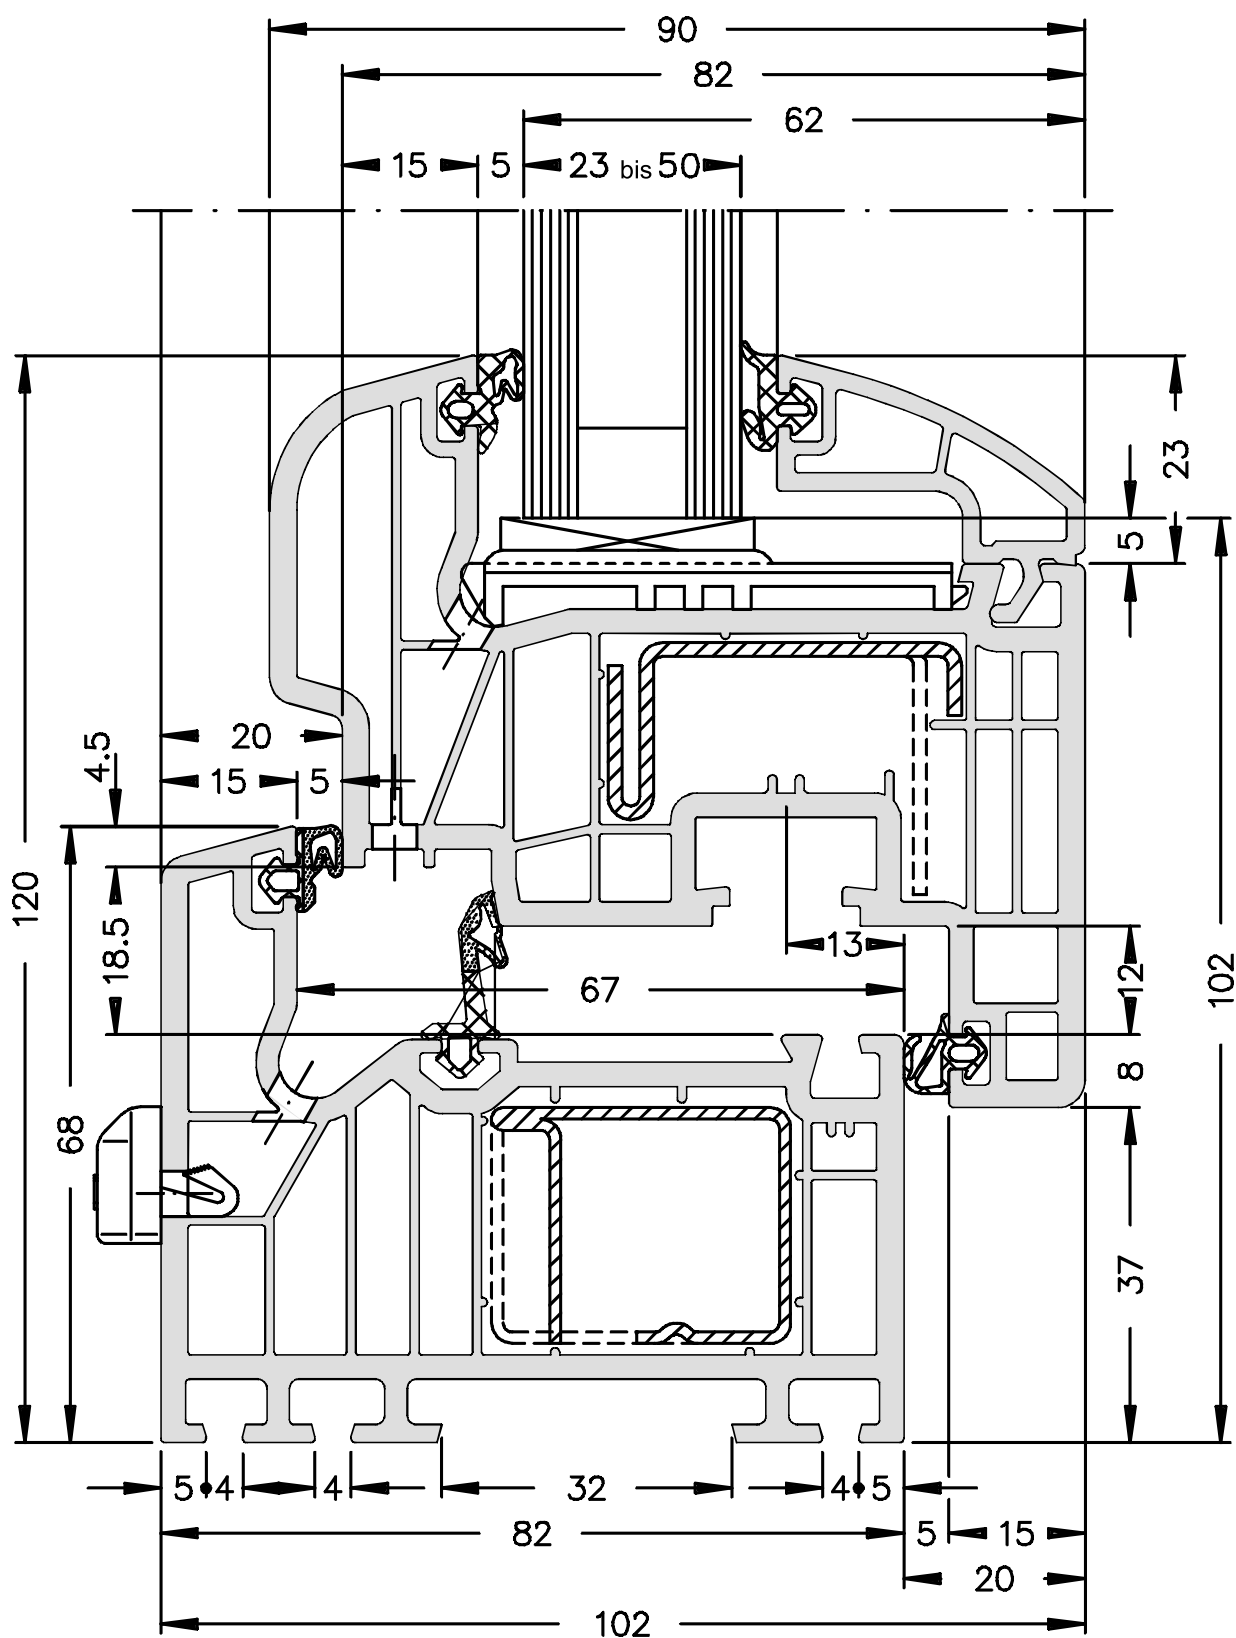

SCHÜCO

Partner

Profil Schüco Corona SI 82 RONDO - wymiary

Profil Schüco Corona SI 82 CLASSIC - wymiary

Profil Schüco Corona SI 82 CAVA - wymiary

SCHÜCO

CERTYFIKAT PARTNERSTWA

Firma