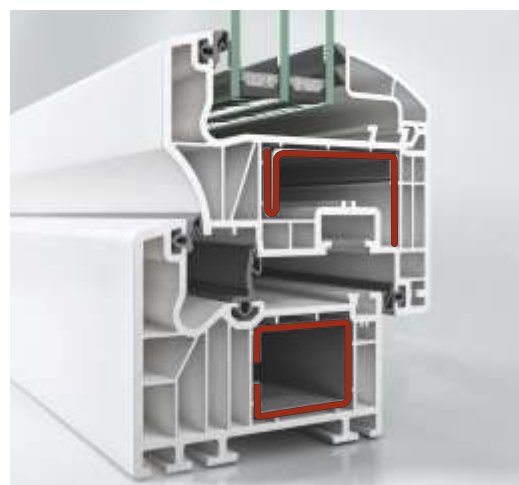

Okna SCHÜCO Corona SI 82

Energooszczędne systemy okien z PVC

TUR-PLAST®
CZAPLINEK

SCHÜCO

Partner

tel. +48 94 375 44 95

www.tur-plast.pl

e-mail: czaplinek@tur-plast.pl