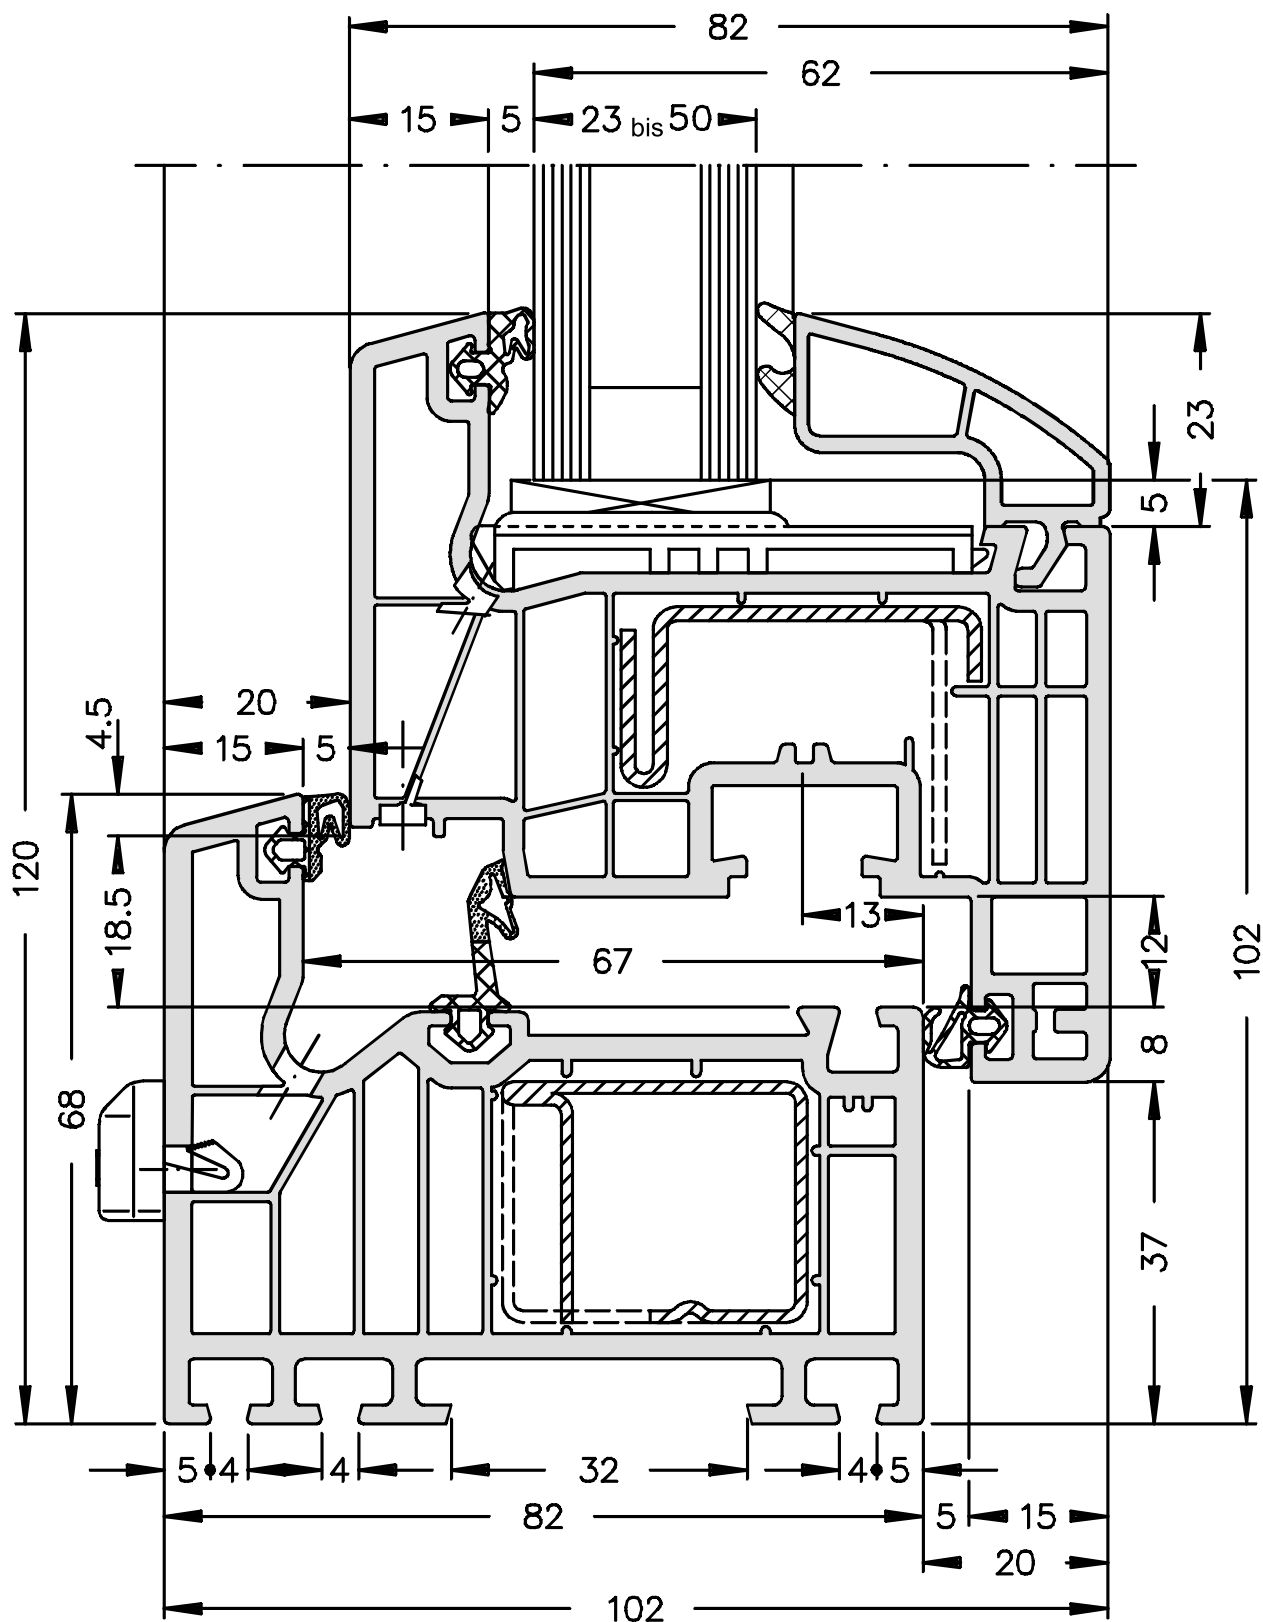

SCHÜCO

Partner

Profil Schüco Corona SI 82 RONDO - wymiary

Profil Schüco Corona SI 82 CLASSIC - wymiary

Profil Schüco Corona SI 82 CAVA - wymiary

SCHÜCO

CERTYFIKAT PARTNERSTWA

Firma