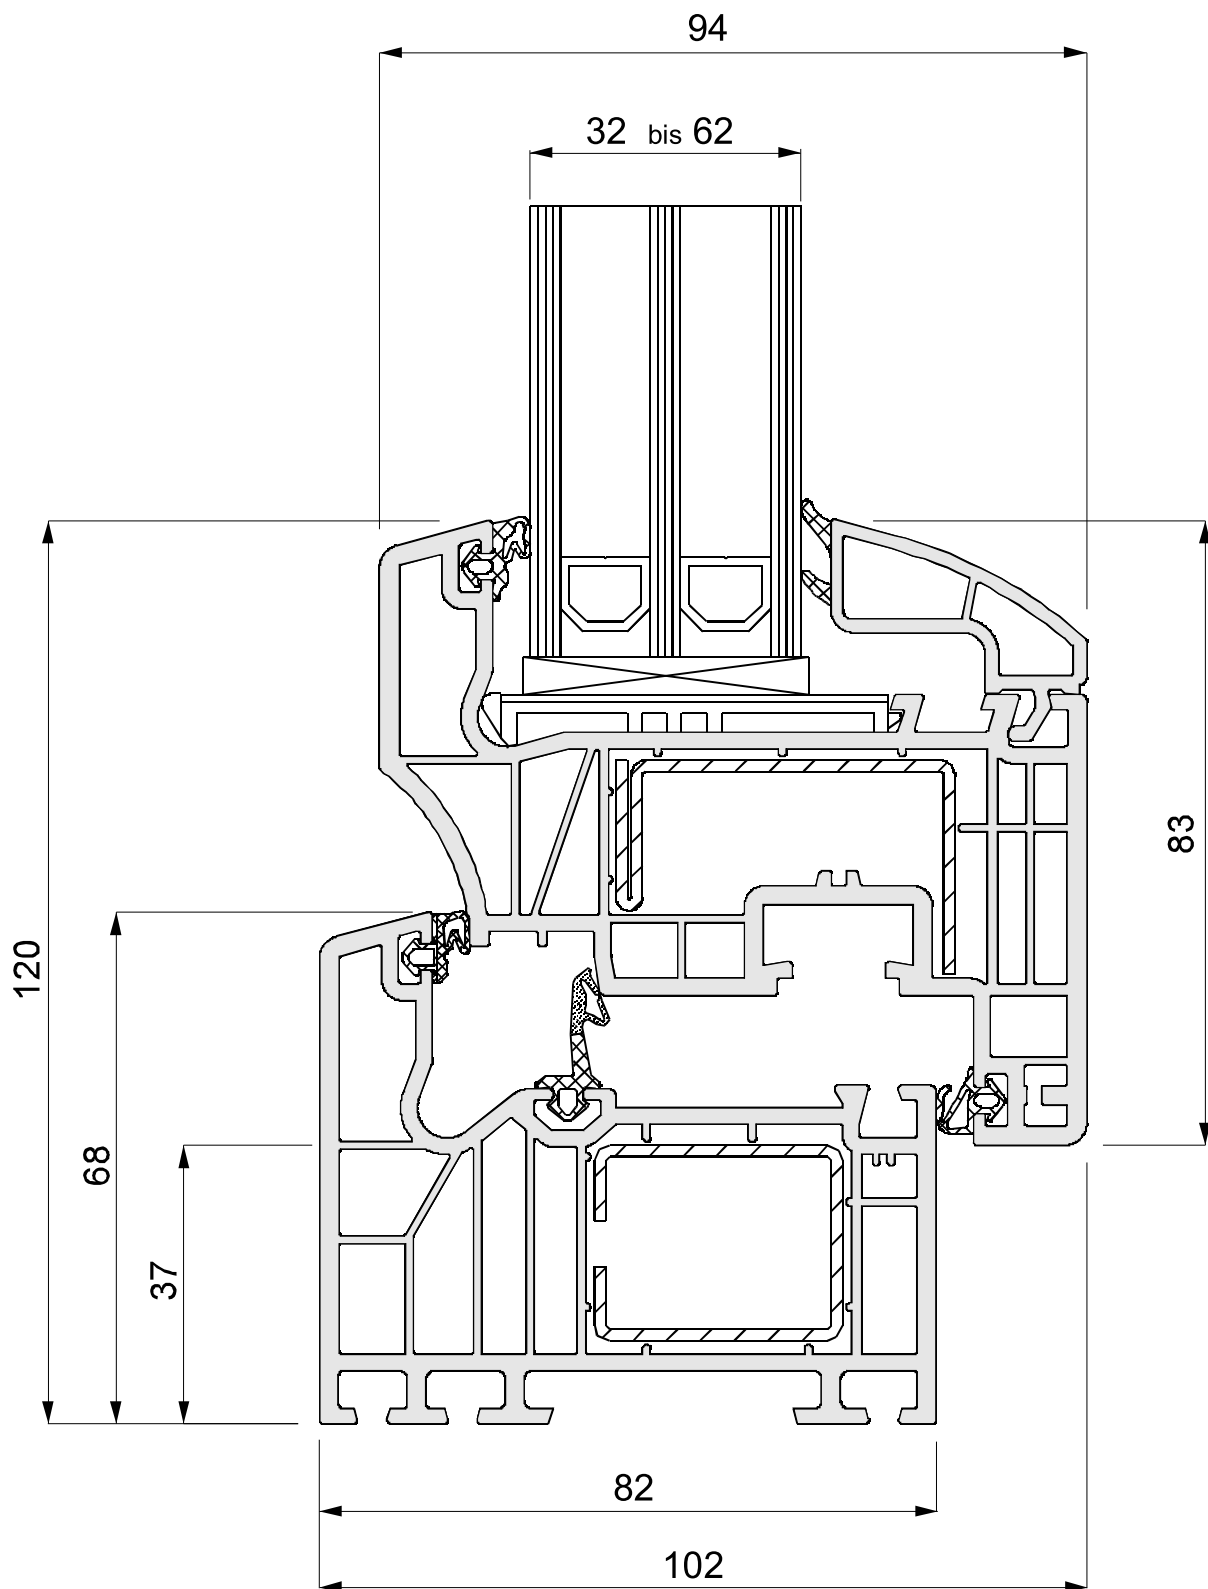

SCHÜCO

Partner

Profil Schüco Corona SI 82 RONDO - wymiary

Profil Schüco Corona SI 82 CLASSIC - wymiary

Profil Schüco Corona SI 82 CAVA - wymiary

SCHÜCO

CERTYFIKAT PARTNERSTWA

Firma