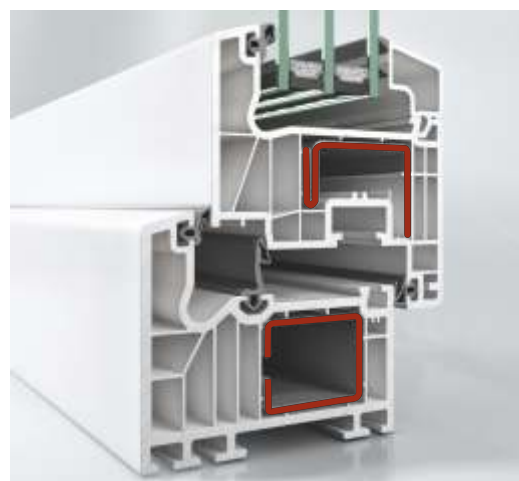

Okna SCHÜCO Corona SI 82

Energooszczędne systemy okien z PVC

TUR-PLAST®
CZAPLINEK

SCHÜCO

Partner

tel. +48 94 375 44 95

www.tur-plast.pl

e-mail: czaplinek@tur-plast.pl