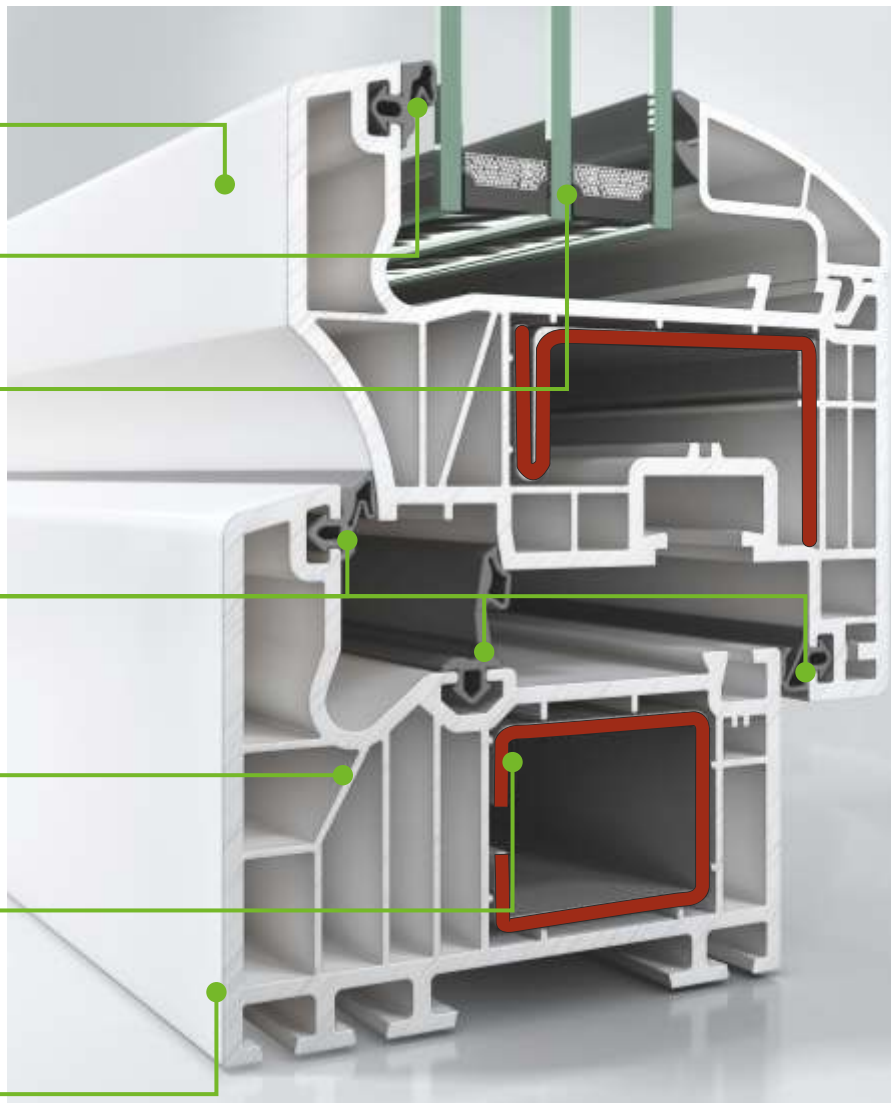

Podstawa solidnego okna - profil Corona SI 82

Wąskie widoczne szerokości profili okiennych gwarantują optymalny dostęp światła

Mało widoczne, jasnoszare uszczelki

Wysokiej jakości szyba zespolona z głęboko osadzoną krawędzią

Trzy płaszczyzny uszczelnienia zapewniają optymalną ochronę przed wiatrem, deszczem i hałasem

Sześciokomorowy system profili o optymalnych właściwościach izolacyjnych

Mocne i odporne na korozję profile stalowe w ramie profilu

Gładkie i odporne na działanie warunków atmosferycznych powierzchnie zewnętrzne

Profil okienny Corona SI 82 Cava

Indywidualny styl domu

Wysoko energooszczędne okna Schüco Corona SI 82 można swobodnie kształtować w zależności od indywidualnych wymagań i preferencji dzięki bogatej ofercie profili, szyb i akcesoriów systemowych.

Wbudowane poczucie bezpieczeństwa

Zaawansowane rozwiązania techniczne zastosowane w energooszczędnych oknach Corona SI 82 skutecznie utrudniają życie włamywaczom, zapewniając tym samym dobre samopoczucie i spokojny sen mieszkańców. Dzięki zwiększonej głębokości zabudowy i nowoczesnym stalowym okuciom z zaryglowaniami grzybkowymi pokonanie bariery okiennej stało się prawie niemożliwe. Hartowane podzespoły i klamki zamykane na klucz lub przycisk sprawiają, że równie

nieskuteczne są próby przewiercenia i przesunięcia okucia podczas próby włamania.

Energooszczędność oraz indywidualne rozwiązania

Energooszczędne okna Schüco Corona SI 82 zapewniają szerokie możliwości wyboru, zgodnego z indywidualnymi preferencjami i charakterystyką danego budynku. Oferta obejmuje szeroką gamę kolorów, sposobów otwierania i wyposażenia. Duży wybór profili pozwala nadać wnętrzą i elewacji budynku indywidualny charakter.

Dzięki odporności profili na zabrudzenia i działanie warunków atmosferycznych Państwa okna wykonane w systemie Schüco Corona SI 82, przy niewielkim nakładzie pracy potrzebnym do ich umycia, będą nawet po wielu latach wyglądały jak nowe.

SCHÜCO

Partner